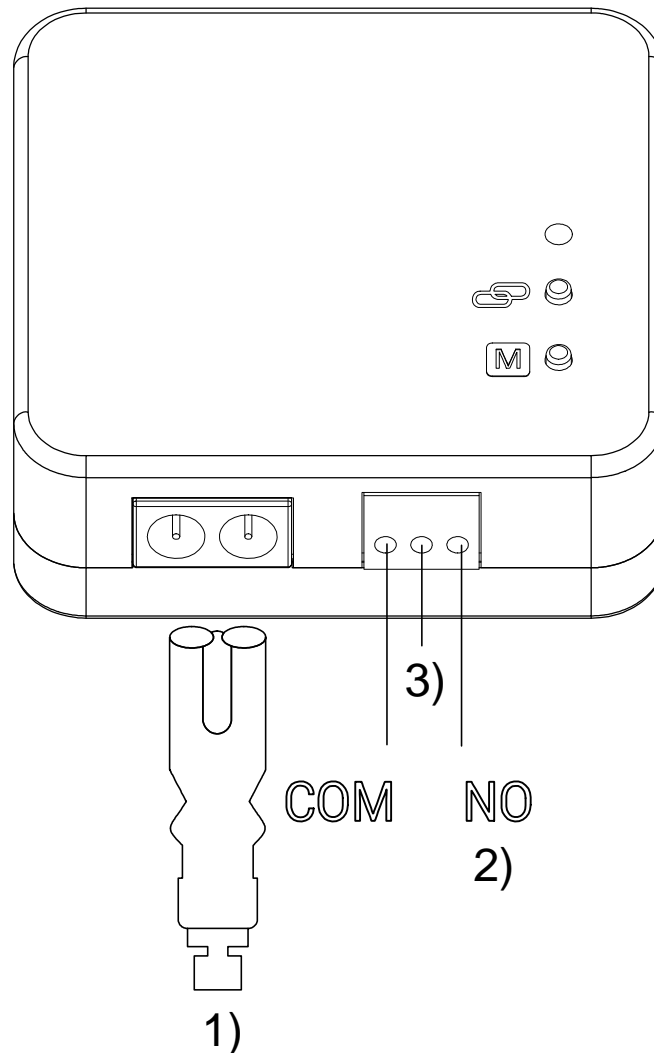

Termostat ambient HT220

Nota Aplicare NA42

Legenda

1	Alimentare retea 230 VAC/50 Hz
2	Contact NO centrala termica
3	Contact NC aer conditionat

S.C. KÖBER S.R.L.

Aceasta nota are caracter informativ. S.C. KÖBER S.R.L. nu isi asuma raspunderea pentru buna ei functionare.